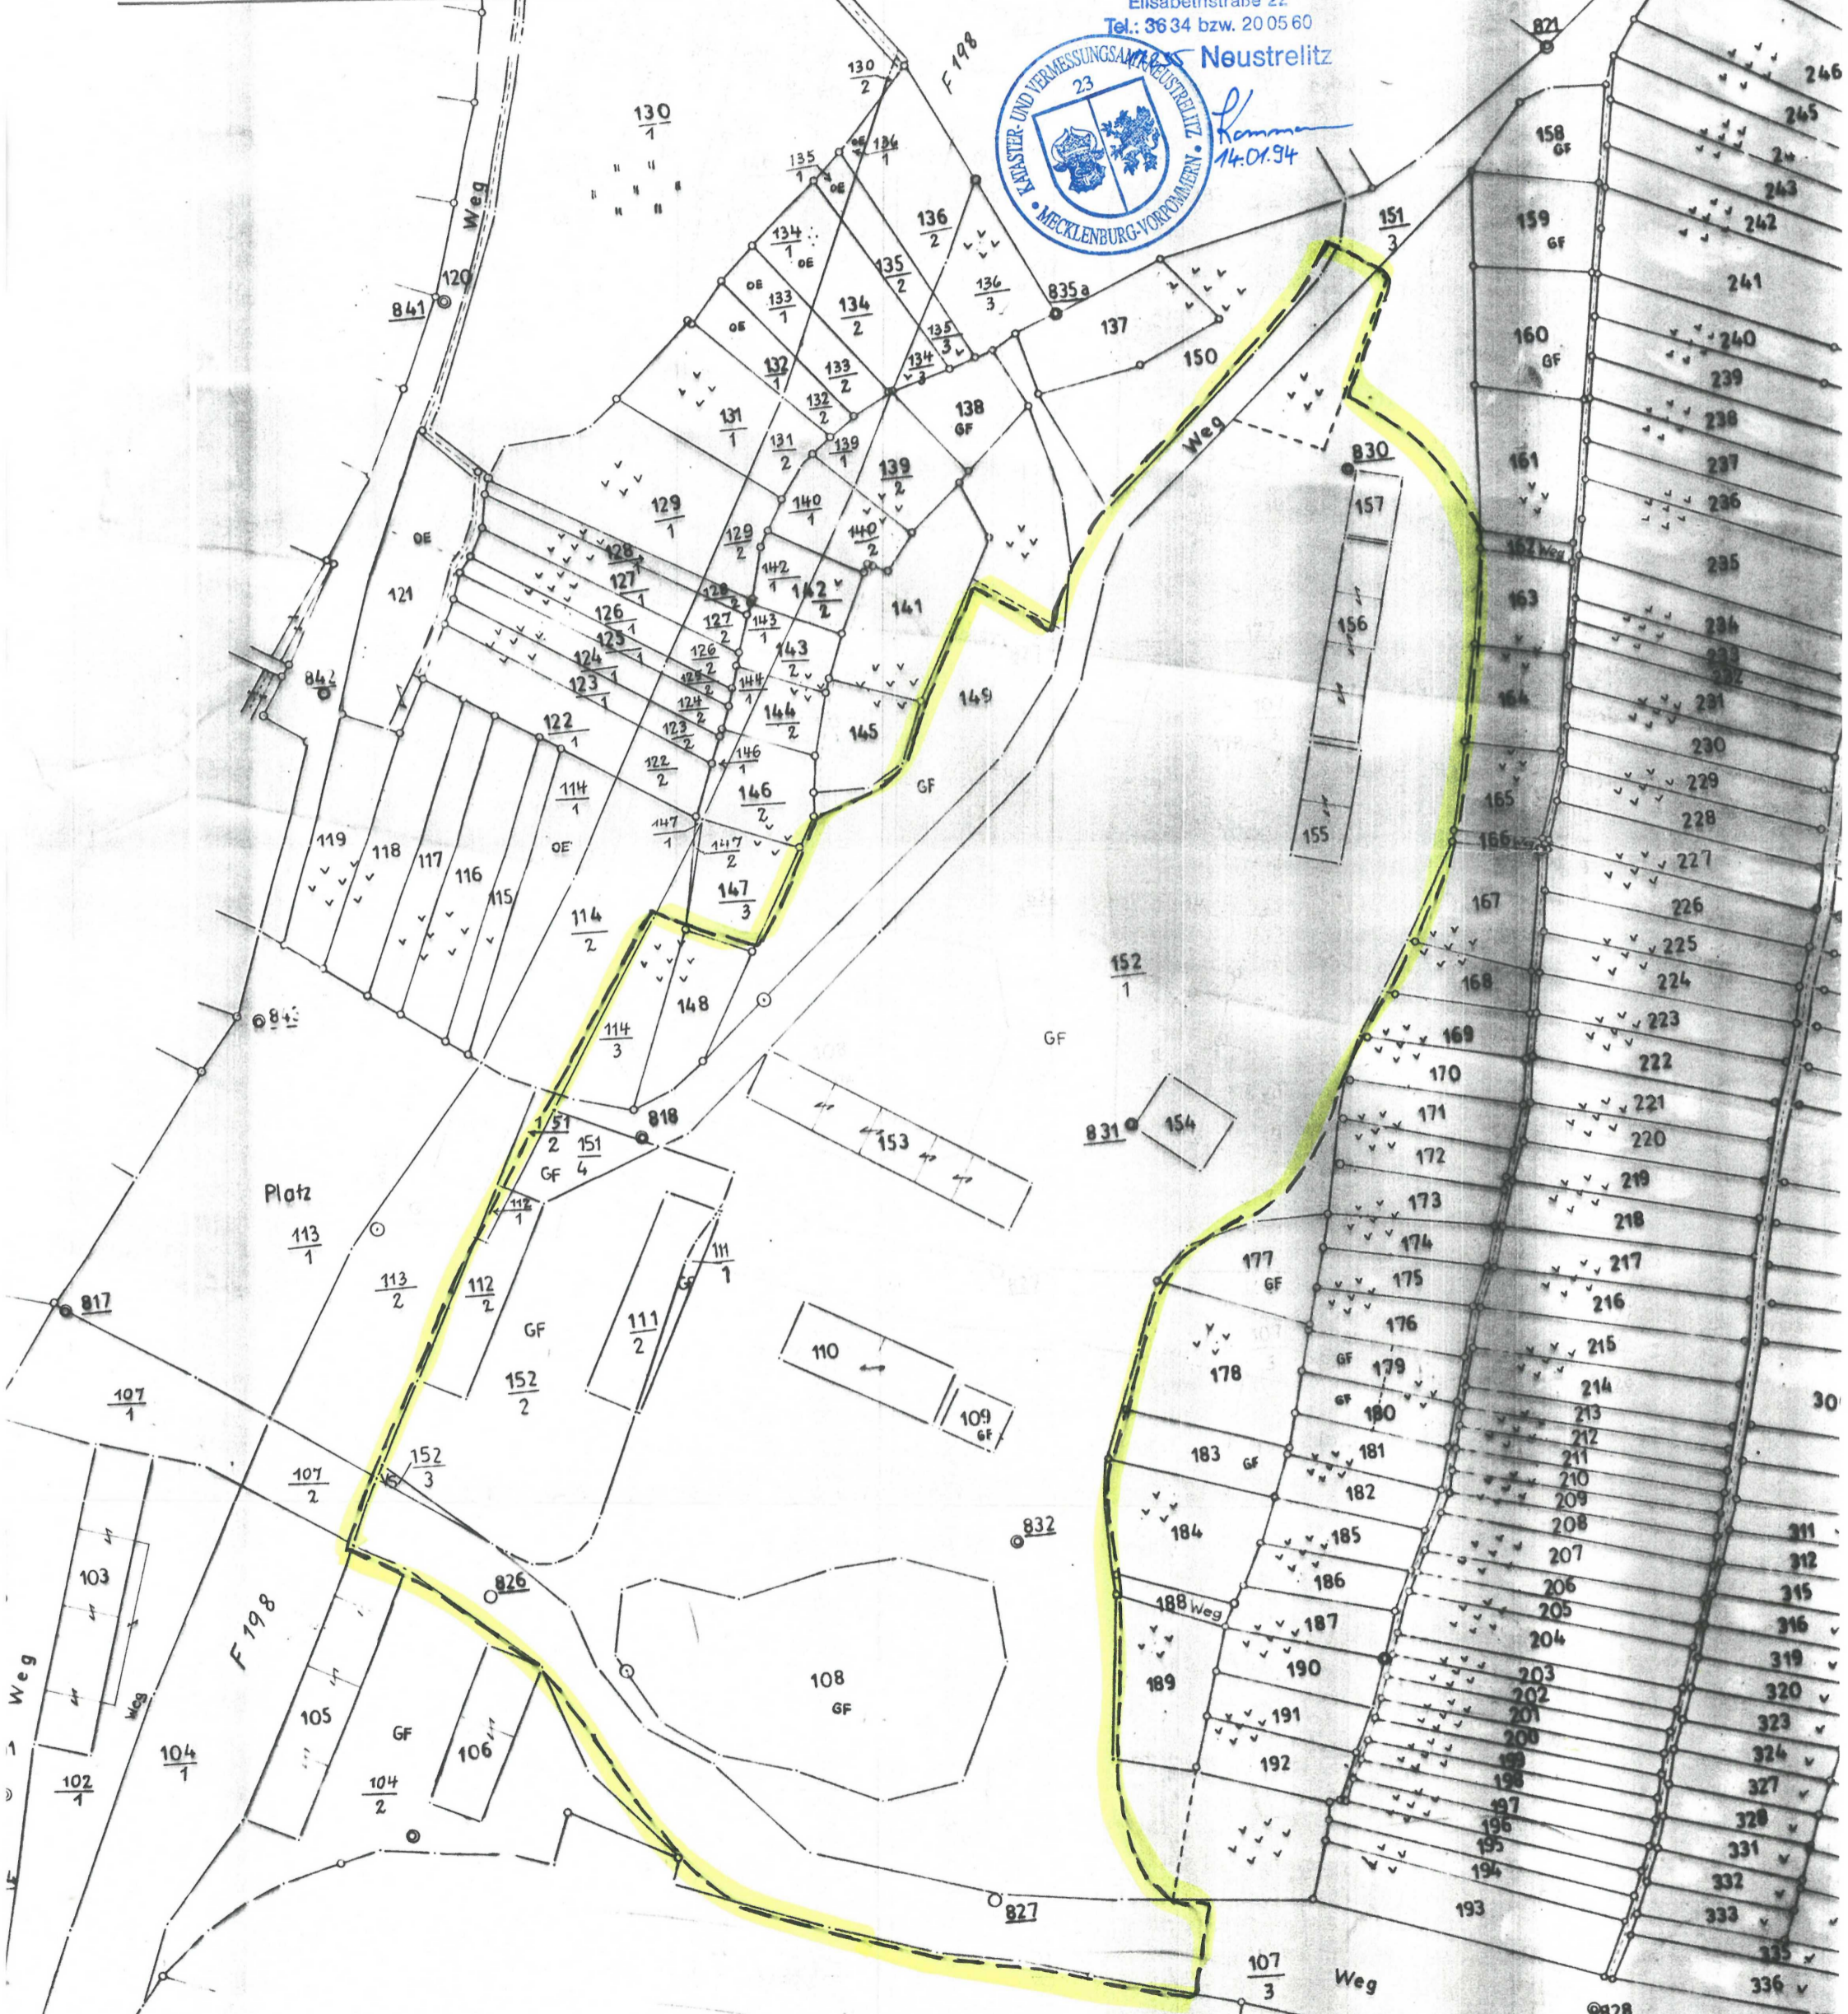

Kataster- u. Vermessungsamt

Neustrelitz

Elisabethstraße 22

Tel.: 3634 bzw. 20 05 60

Neustrelitz

Kammer
14.01.94

Anlage zum B-Plan 1/91

Gewerbegebiet am Pump

eingetragene Bebauungslinie übernommen:
11.1.1994 Schulz